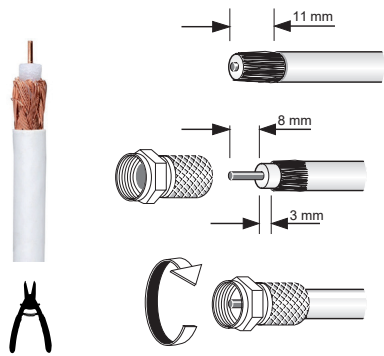

RÉPARTITEURS (5-2400 MHz) AVEC CONNEXION F SÉRIE "UDF"

UDF-205 (2075) ; UDF-307 (2076) ; UDF-408 (2077) ; UDF-612 (2078) ; UDF-813 (2079)

Fixation murale (T)
Dénudage de câble coaxial

CFR-680 (2377) Connecteur F