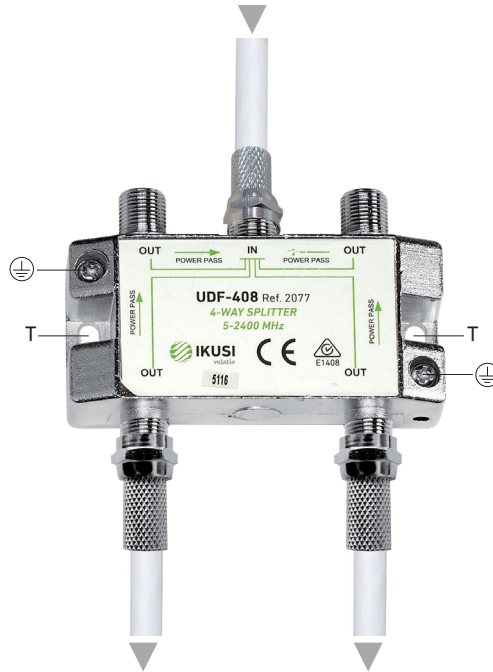

RÉPARTITEURS (5-2400 MHz) AVEC CONNEXION F SÉRIE "UDF"

UDF-205 (2075) ; UDF-307 (2076) ; UDF-408 (2077) ; UDF-612 (2078) ; UDF-813 (2079)

Fixation murale (T)
Dénudage de câble coaxial

CFR-680 (2377) Connecteur F